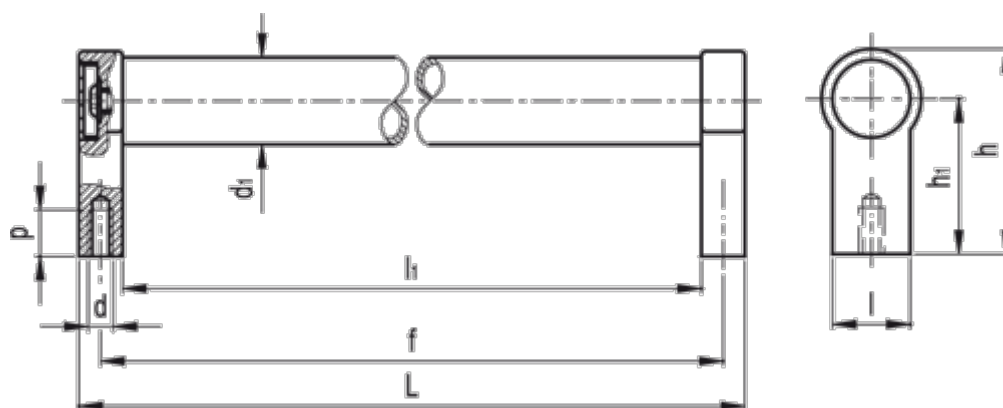

Varenummer: 20569300300
Beskrivelse: E+G Rørgreb GN333.1-30-300-A-EL
A Montering bagfra

Mål

$d = M8$

$d_1 = 30$

$f = 300$

$h = 68$

$h_1 = 51$

$L = 317$

$l_1 = 283$

$p = 15$